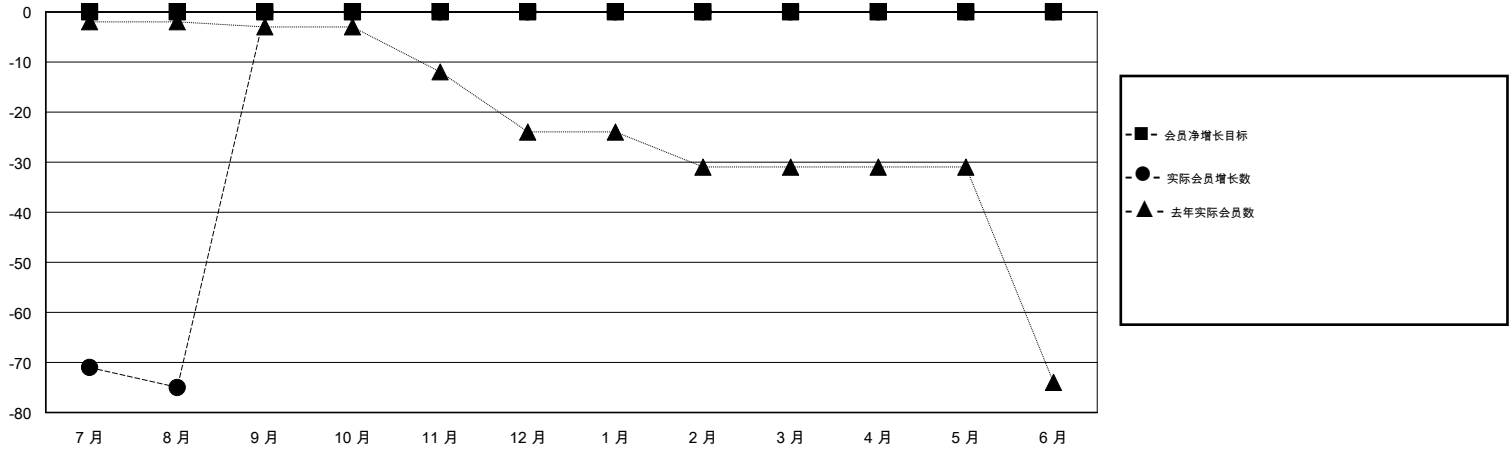

MONTHLY MEMBERSHIP PROGRESS REPORT

District 388

Results as of: 8/31/2019

GMT:

地点 CHINA

GMT宪章区

分会			
成果 2019-2020			
季	新分会目标	新会	会员流失的分会
7月/8月/9月	0	0	1
10月/11月/12月	0	0	0
1月/2月/3月	0	0	0
4月/5月/6月	0	0	0

位会员@每位须缴			
成果 2019-2020			
季	会员净增长目标	实际会员增长数	实际退会会员 (包括转会)
7月/8月/9月	0	38	106
10月/11月/12月	0	0	0
1月/2月/3月	0	0	0
4月/5月/6月	0	0	0

目标与实际新会累积

目标和实际会员累积

已取消的分会: 1	18 CLUBS OF 51 增添1位或以上的新会员	性别分布 男 980 (62.22%) 女 595 (37.78%)
放弃的会员 过世 0 分会已取消 6 其他 100 总计 106	点击这里取得累计会员数据	总计家庭单位会员数 50 支付减半会费的家庭会员 27