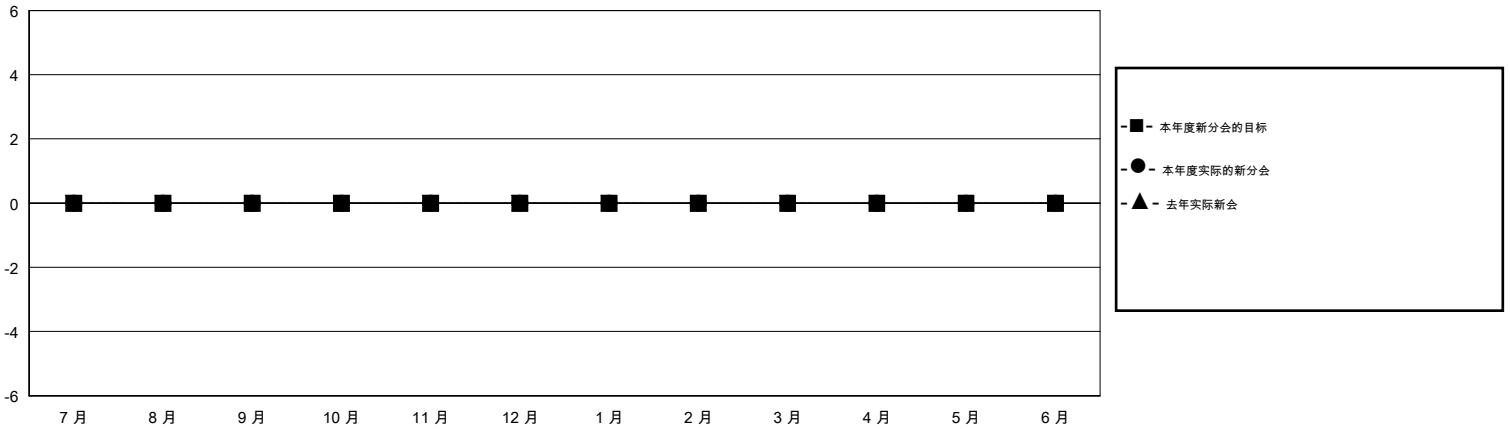

MONTHLY MEMBERSHIP PROGRESS REPORT

District 388

Results as of: 8/31/2019

GMT:

地点 CHINA

GMT宪章区

分会			
成果 2019-2020			
季	新分会目标	新会	会员流失的分会
7月/8月/9月	0	0	1
10月/11月/12月	0	0	0
1月/2月/3月	0	0	0
4月/5月/6月	0	0	0

位会员@每位须缴			
成果 2019-2020			
季	会员净增长目标	实际会员增长数	实际退会会员 (包括转会)
7月/8月/9月	0	38	106
10月/11月/12月	0	0	0
1月/2月/3月	0	0	0
4月/5月/6月	0	0	0

目标与实际新会累积

目标和实际会员累积

已取消的分会: 1	18 CLUBS OF 51 增添1位或以上的新会员	性别分布 男 980 (62.22%) 女 595 (37.78%)
放弃的会员 过世 0 分会已取消 6 其他 100 总计 106	点击这里取得累计会员数据	总计家庭单位会员数 50 支付减半会费的家庭会员 27